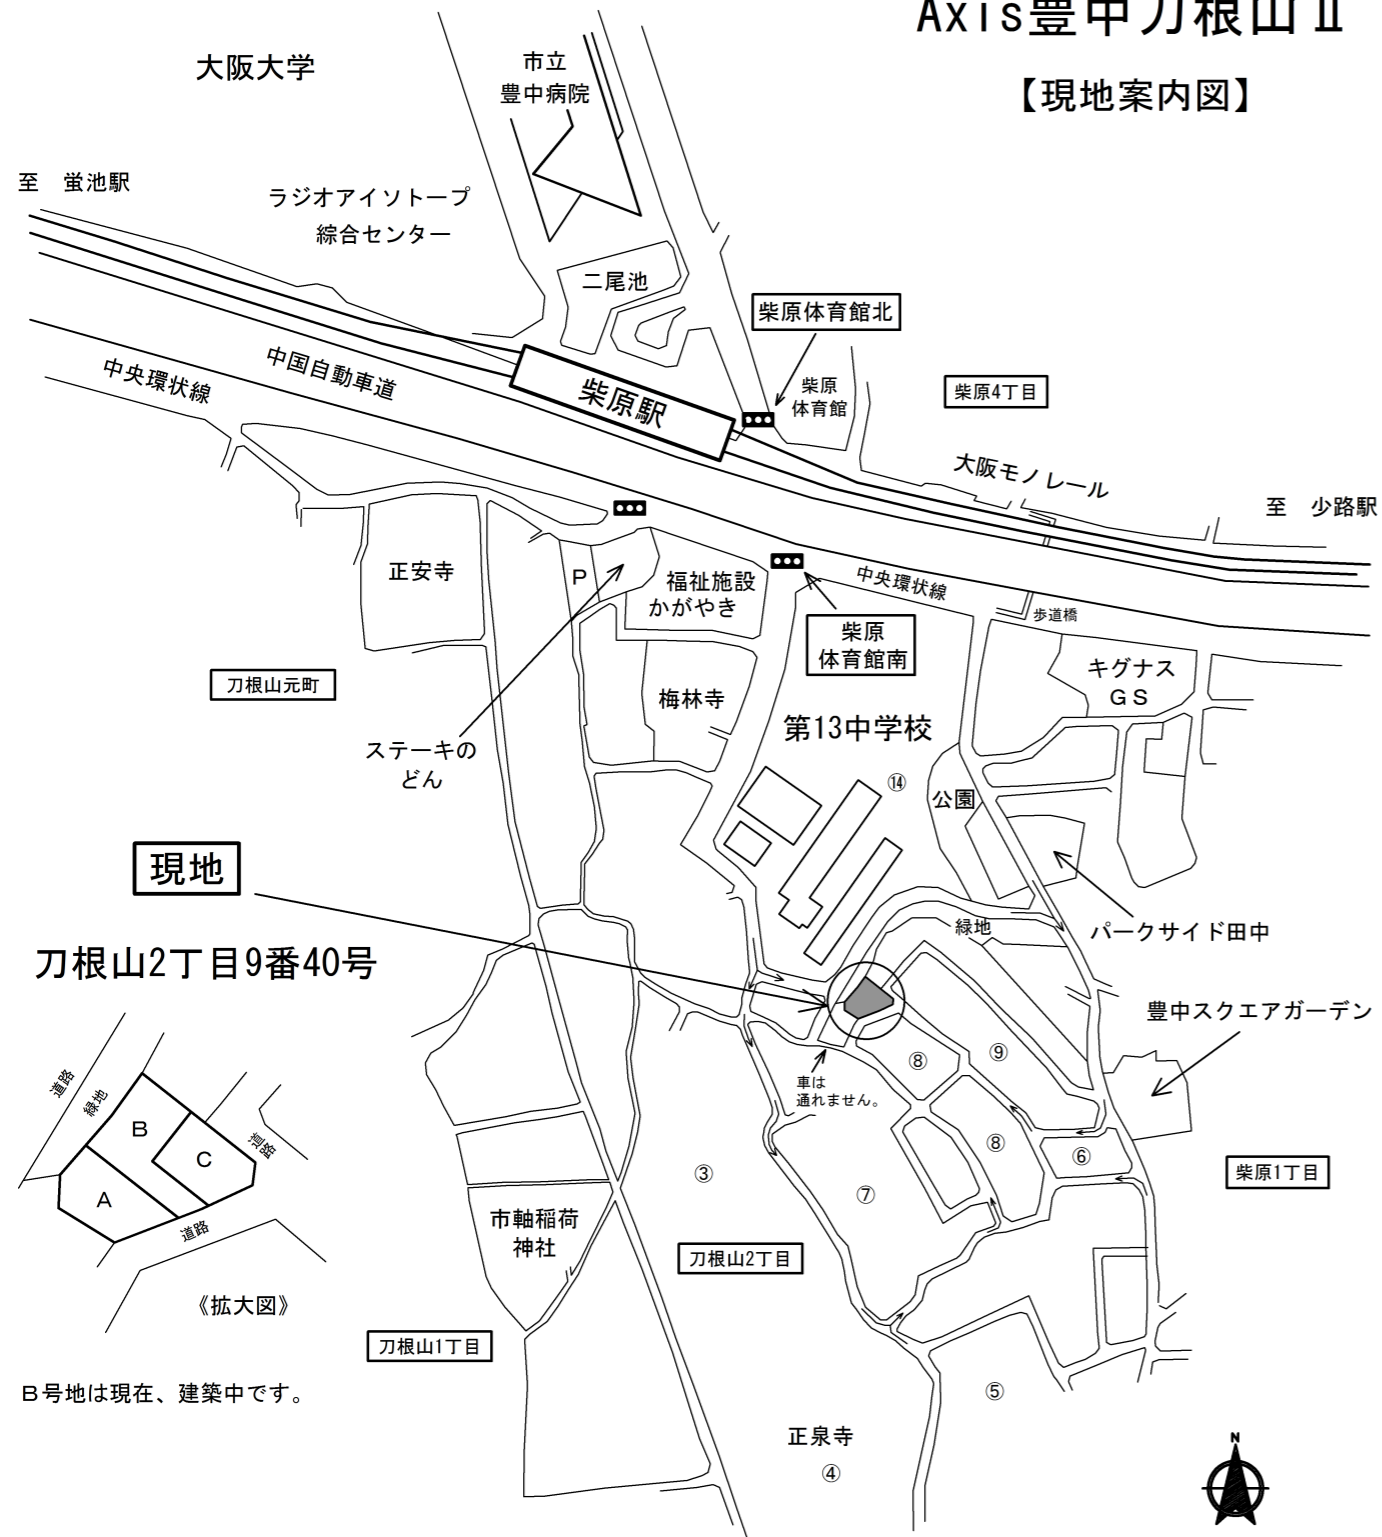

Axis豊中刀根山Ⅱ

【現地案内図】

現地

刀根山2丁目9番40号

《拡大図》

B号地は現在、建築中です。

- ♪ 周辺には誘導看板等は設置しておりません。（現地にはノボリ有り。）
- ♪ お車で → に沿ってお越しく下さい。周辺は少し狭い箇所がございます。
- ♪ A号地にお車を駐車出来ますのでゆっくり現地をご覧いただけます。

B号地の内覧をご希望の方は事前にお電話をお願いします。