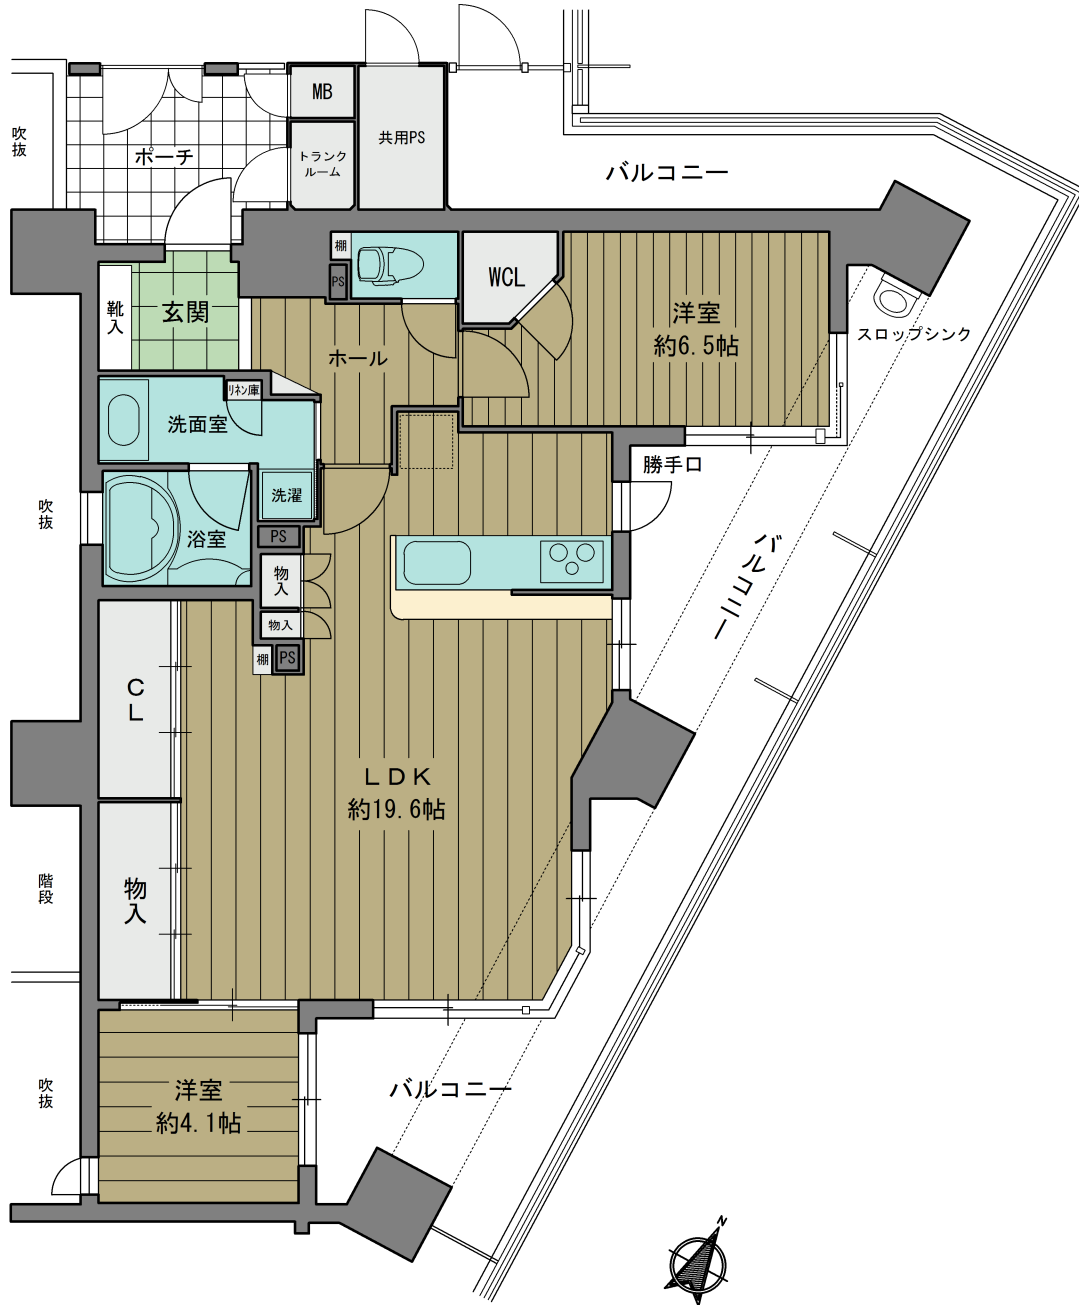

千里中央アインス

16階部分

- 浴室に窓、キッチンにも勝手口を設け、明るく爽やかな水廻りを実現。
- 約6.5帖の主寝室にはウォークインクローゼットをご用意。
- ポーチには、ゴルフバックなどの収納に便利なトランクルームを装備。